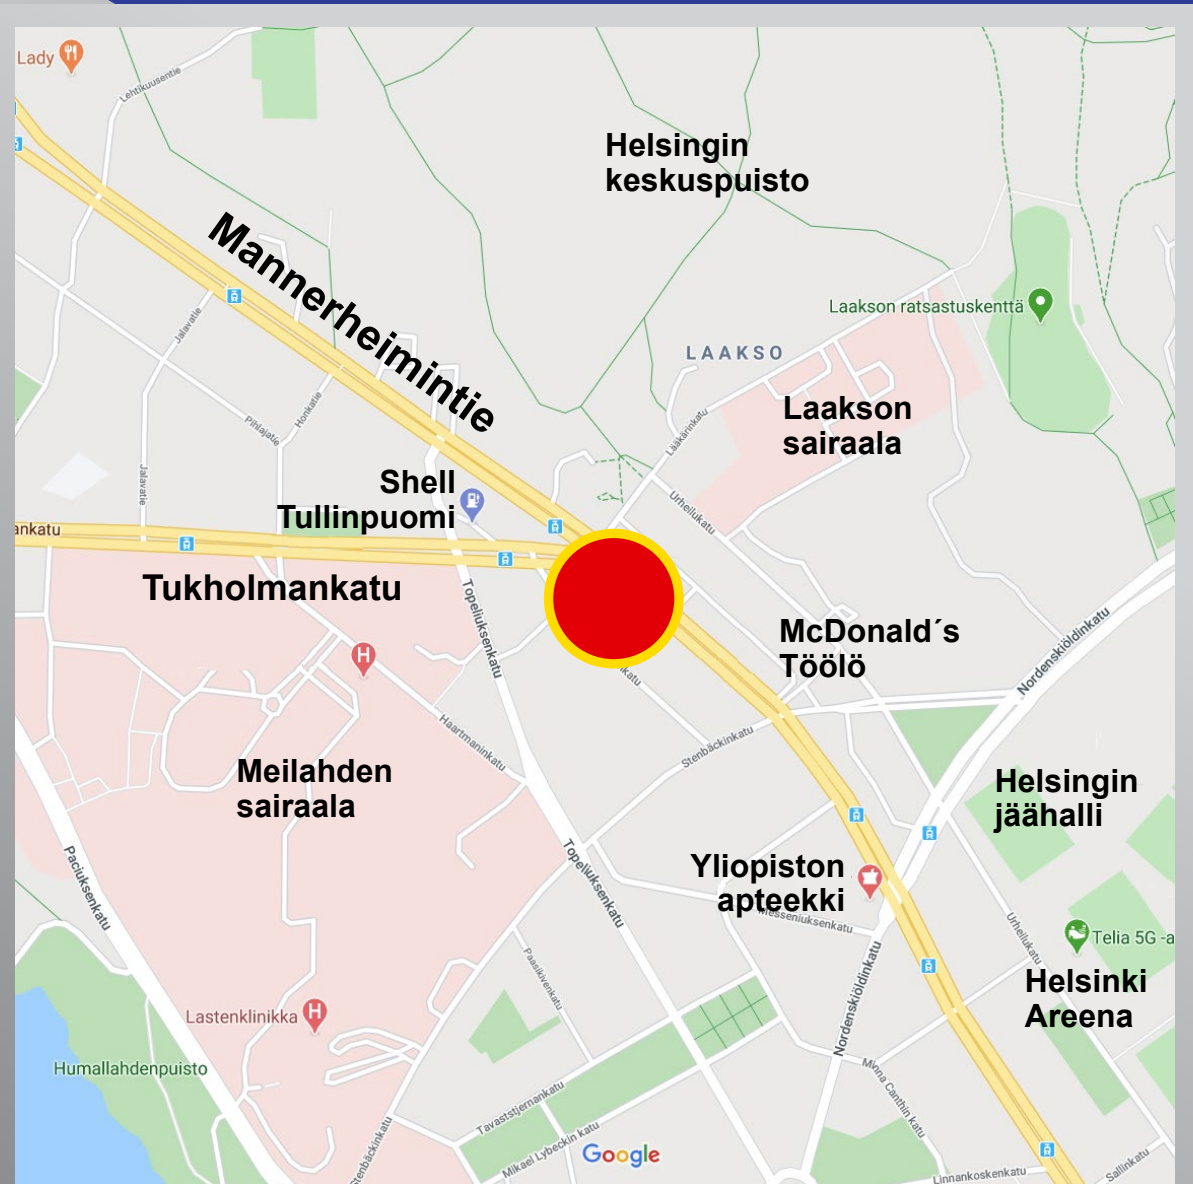

TULLINPUOMI PÄÄTY HELSINKI

11 x 18m = 198m²

2 viikkoa

14 500€

Valmistus,
kiinnitys, poisto

3 500€

mediamix